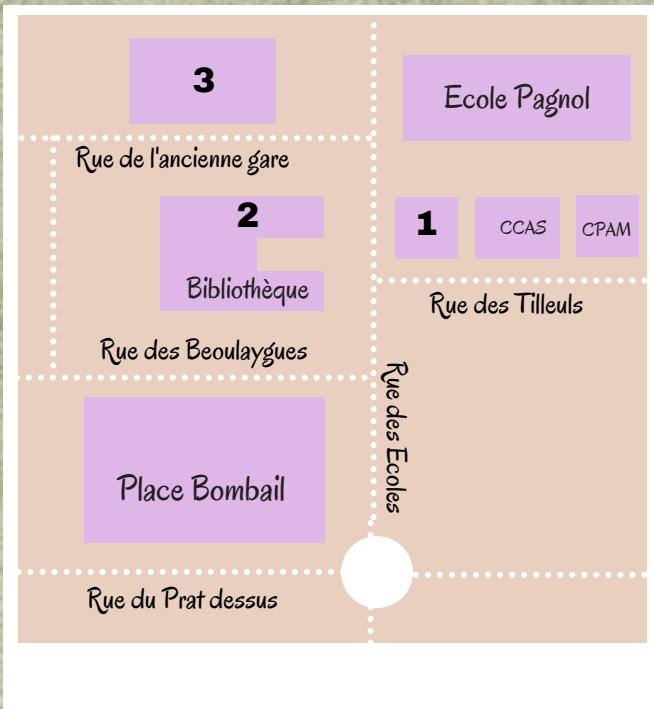

PLAN

Centre Social Sésame Mai

- 📍1- Centre Sésame, 1 rue des Tilleuls
- 📍2- Annexe, 7 rue des Ecoles
- 📍3- Dojo,

HORAIRES

Lun. Mer : 8h45-12h30 - 13h30-17h
Mardi : 8h45-12h30 - Fermé
Jeudi : 8h45-12h30 - Sur Rdv
Vendredi : 8h45-12h30 - 13h30-17h