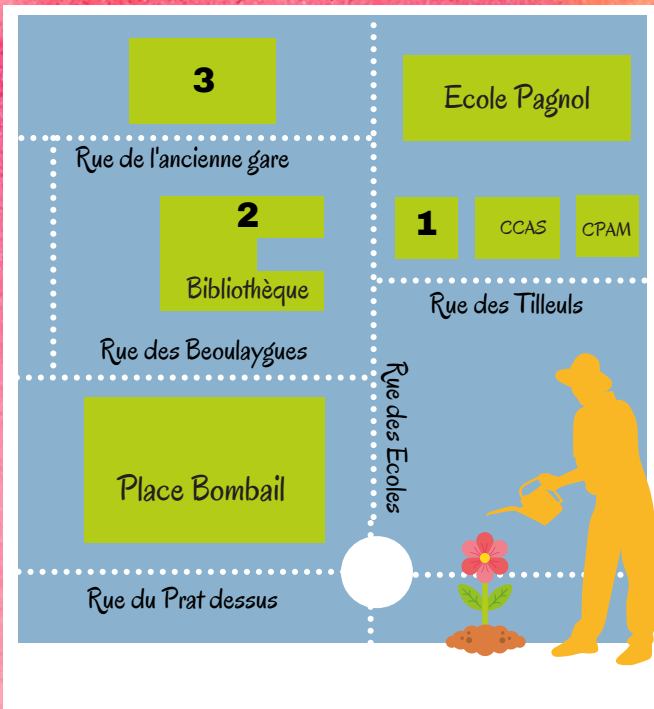

PLAN

Centre Social Sésame Avril

- 📍 1- Centre Sésame, 1 rue des Tilleuls
- 📍 2- Annexe, 7 rue des Ecoles
- 📍 3- Dojo,

HORAIRES

Lun. Mer. Jeu: 8h45-12h30 - 13h30-17h00
Mardi: 8h45-12h30
Vendredi: 8h45-12h30 - 13h30-16h30

Centre Social Sésame,

1 Rue des Tilleuls à Plaisance du Touch

Tel : 05.62.13.52.57, Mail : centre.sesame@save-touch.org

Ateliers hebdomadaires

On discute et on apprend!

"Come and have a chat!"

Une approche ludique et pratique de la langue anglaise

Lundi 4 :

"Volete parlare italiano?"
Une approche ludique pour s'exprimer en italien

Lundi 11 :

10h-11h30

Médiation Numérique

Atelier collectif

Date à venir : Visiter des musées, le monde ou votre quartier sans bouger de chez vous.
Pour la culture ou préparer ses vacances.
Tous niveaux, mais bonne manipulation du clavier et souris.